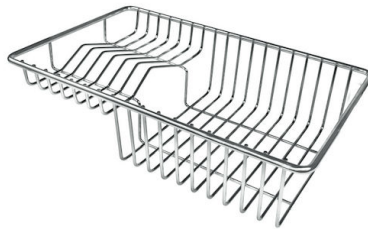

## IN DOTAZIONE

**Piletta automatica Space - PA**  
8407 108

## ACCESSORI OPZIONALI

**Cestello inox**  
8612 000

**Cestello portapiatti inox**  
8100 303  
\* solo in abbinamento con l'accessorio  
8644 101

**Cestello portapiatti inox**  
8100 201

**Griglia portapiatti inox**  
8100 154