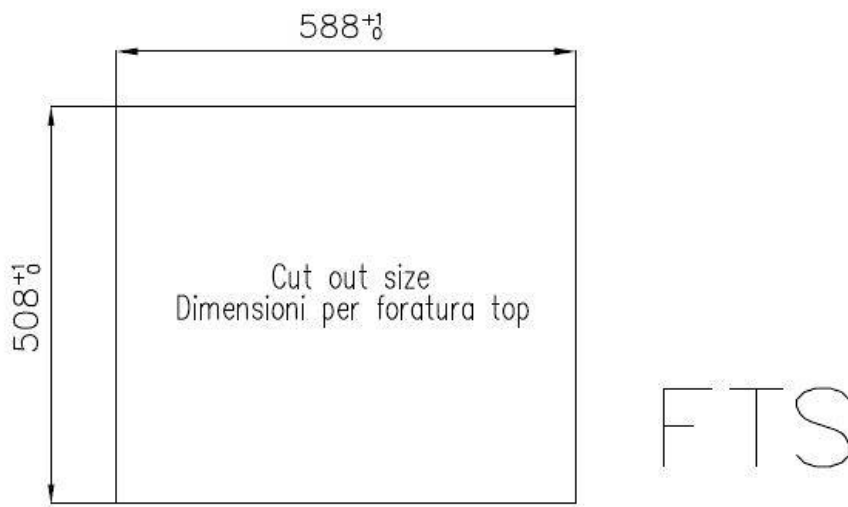

Lavello New Wave cod. 1410/000