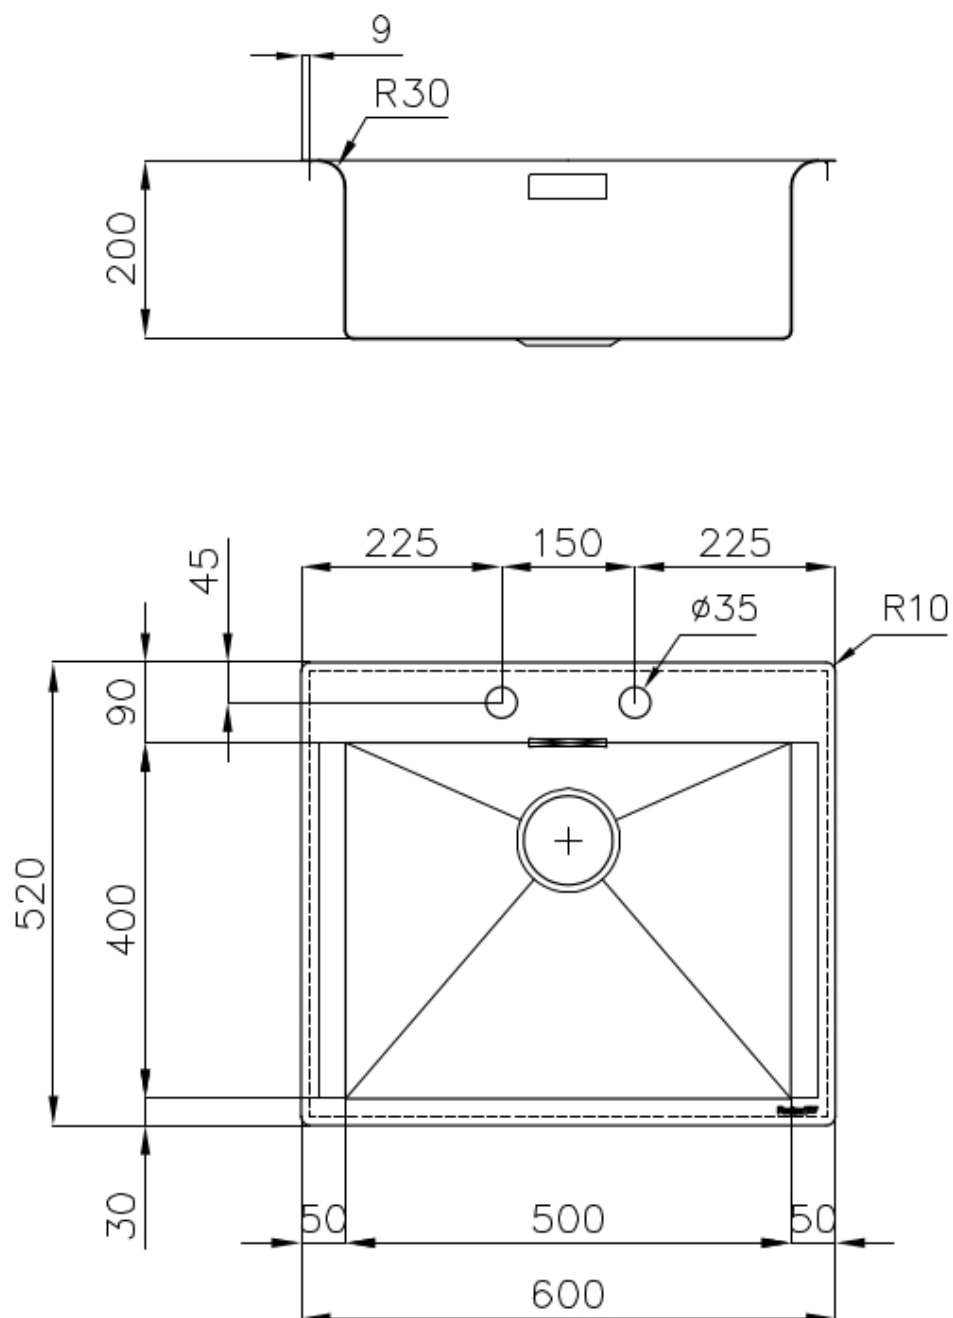

Misura vasca 500 x 400 mm

Numero vasche 1 vasca

Piletta Piletta con comando automatico SPACE- PA

DATI TECNICI